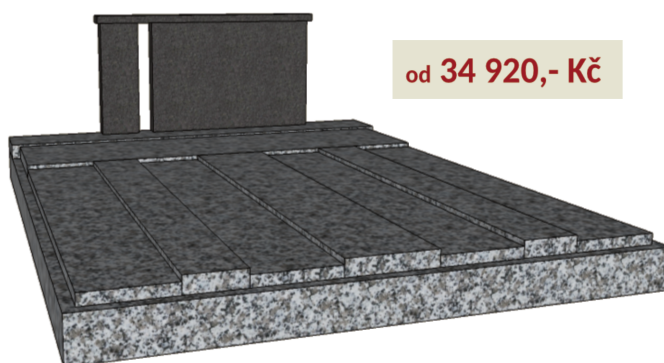

**KE KAŽDÉ
OBJEDNÁVCE
ZDARMA**

od 9750,- Kč

od 19 500,- Kč

od 14 920,- Kč

od 16 750,- Kč

od 34 920,- Kč

AKCE!

Dodání urnového hrobu a jednohrobu do 3 týdnů.
Ke každé objednávce 15 znaků a ornament dle Vašeho výběru ZDARMA.